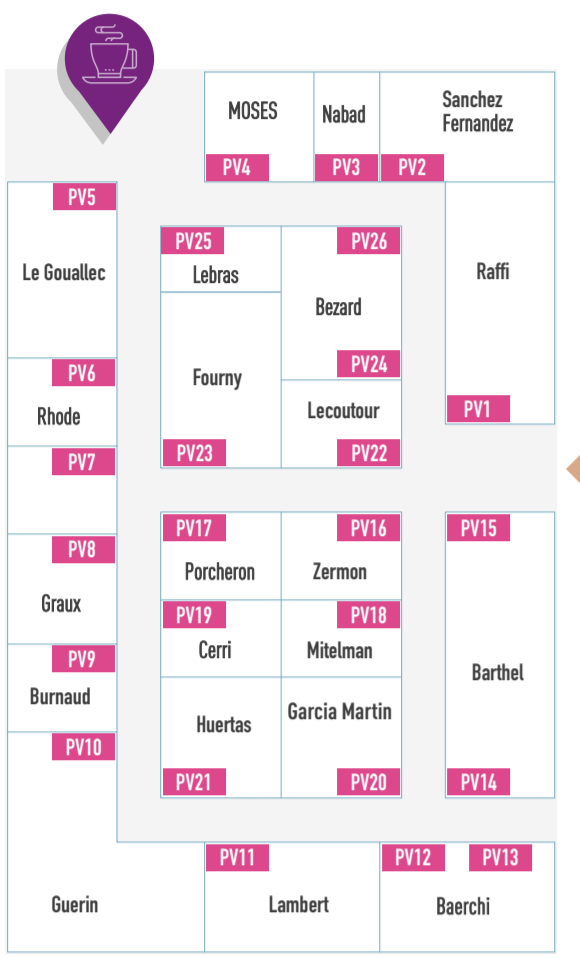

PARC FLORAL DE PARIS, VINCENNES ESPACE ÉVÈNEMENTS

Ce plan vous est offert par CRECENDO EXPO afin de préparer au mieux votre visite.

- 
RESTAURANT
- 
BAR
- 
TOILETTES
- 
ZONE REPOS
- 
RESTAURATION RAPIDE
- 
PREMIERS SECOURS
- 
VESTIAIRE
- 
CONCIERGERIE, POINT INFO

VERS
PAVILLON
VINCENNES

HALL DE LA PINÈDE

Porte 4 Saisons

TENTE

Porte Pinède

PAVILLON DES CHÊNES

PAVILLON DES CÈDRES

PAVILLON DES CYPRÈS

ACCUEIL SUD